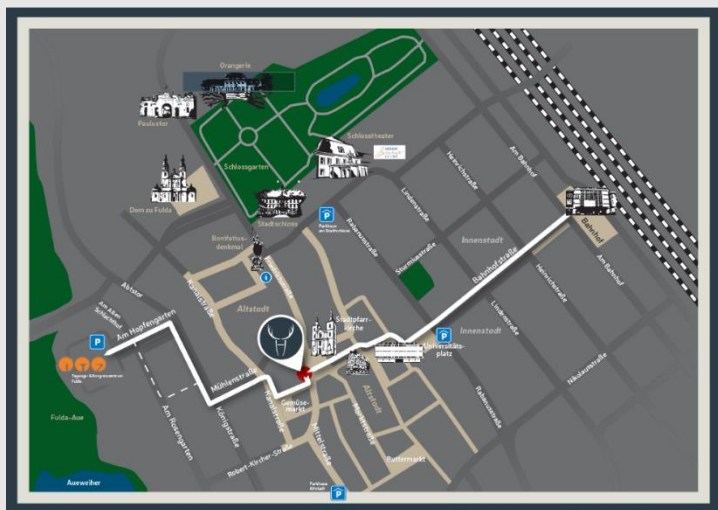

Standort Hotel PLATZHIRSCH

Im Zentrum der Barockstadt Fulda.
Gute Erreichbarkeit mit dem PKW über die A7 und A66.
Der Hauptbahnhof Fulda liegt nur 800 m entfernt.

Standort Tagungszentrum ITZ

Am Fuße der Altstadt und am Rande der Fulda-Aue.
Das ITZ liegt 5 Gehminuten vom Hotel PLATZHIRSCH entfernt.
Der Hauptbahnhof Fulda liegt 1,3 km entfernt.

Parkmöglichkeiten PLATZHIRSCH

30 Stellplätze
13,00 € pro Nacht/Stellplatz

Parkmöglichkeiten ITZ

170 öffentliche Stellplätze
4,00 € pro Tag/Stellplatz

Tagungsbereich PLATZHIRSCH

- 4 Tagungsräume bis zu maximal 50 Teilnehmern
- 50 bis 90 qm Veranstaltungsfläche
- HIRSCH IV mit einem Multimedia Board

Tagungsbereich ITZ

- 4 Tagungsräume bis zu maximal 170 Teilnehmern
- 40 bis 170 qm Veranstaltungsfläche
- variabel gestaltbare Veranstaltungsräume

Restaurant / Bar & Lounge

Restaurant PLATZHIRSCH: 90 Sitzplätze
Bar & Lounge: 70 Sitzplätze
Private und geschäftliche Feiern bis 110 Personen
Täglich regionale Küche im PLATZHIRSCH Restaurant