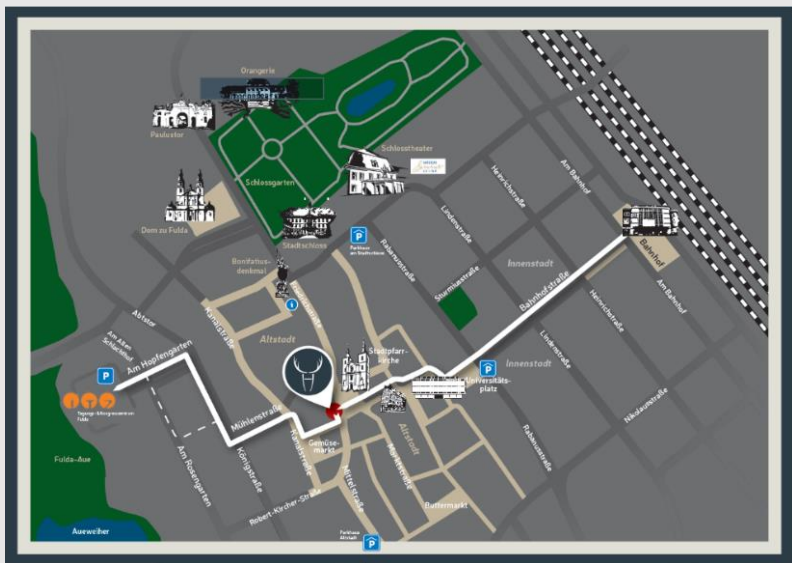

Standort Hotel PLATZHIRSCH

Im Zentrum der Barockstadt Fulda
 Gute Erreichbarkeit mit dem PKW über die A7 und A66.
 Der Hauptbahnhof Fulda liegt nur 800 m entfernt.

Parkmöglichkeiten PLATZHIRSCH

30 Stellplätze
 12,00 € pro Nacht / Stellplatz

Standort Tagungszentrum ITZ

Am Fuße der Altstadt und am Rande der Fulda-Aue.
 Das Hotel PLATZHIRSCH erreicht man in 5
 Gehminuten. Der Hauptbahnhof Fulda liegt 1,3 km
 entfernt.

Parkmöglichkeiten ITZ

170 öffentliche Stellplätze
 4,00 € pro Tag / Stellplatz

Tagungsbereich PLATZHIRSCH

- 4 Tagungsräume bis zu maximal 50 Teilnehmern
- 50 qm bis 90 qm Veranstaltungsfläche
- HIRSCH IV mit einem Multimedia Board

Tagungsbereich ITZ

- 4 Tagungsräume bis zu maximal 170 Teilnehmern
- 40 qm bis 170 qm Veranstaltungsfläche
- variabel gestaltbare Veranstaltungsräume